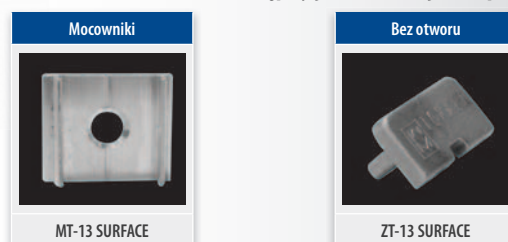

Dostępny jeden rodzaj zaślepki