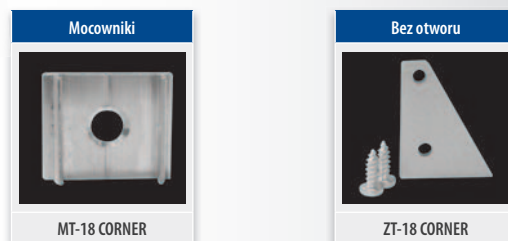

Dostępny jeden rodzaj zaślepki

Model	Długość*	Wykończenie powierzchni	Kolor osłonki z plexi
T-13 SURFACE	1 m	anodowany	transparentny półprzezroczysty mleczny

*Profil jest również dostępny w standardzie 2 m.