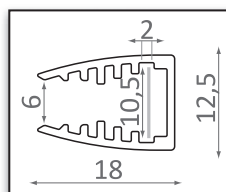

### Profil aluminiowy T-14

**Zastosowanie:**

do usztywnienia taśmy LED oraz jako szyna montażowa do profili: T13, T15, T18.

Model	Długość*	Wykończenie powierzchni
T-14	1 m	nieranodowany

\*Profil jest również dostępny w standardzie 2 m.

### Profil aluminiowy T-10 MIKROLED

**Zastosowanie:**

Do nałożenia na szybę grubości 6 mm

Dostępny jeden rodzaj osłonki

Mleczna

Dostępny jeden rodzaj zaśleпки

Bez otworu

ZT-10 MIKROLED

Model	Długość*	Wykończenie powierzchni
T-10 MIKROLED	1 m	anodowany

\*Profil jest również dostępny w standardzie 2 m.

Model	Długość*	Wykończenie powierzchni	Kolor osłonki z plexi
T-15 GROOVE	1 m	anodowany	transparentny półprzezroczysty mleczny