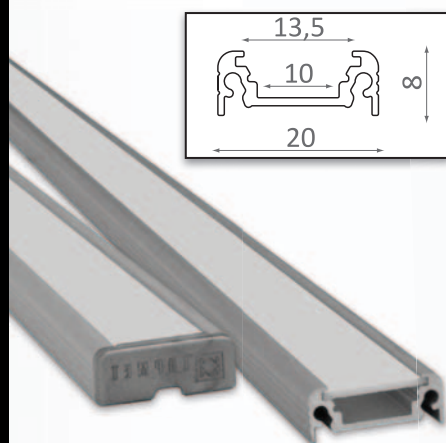

Dostępny jeden rodzaj zaślepki

Model	Długość*	Wykończenie powierzchni	Kolor osłonki z plexi
T-13 SURFACE	1 m	anodowany	transparentny półprzezroczysty mleczny

*Profil jest również dostępny w standardzie 2 m.