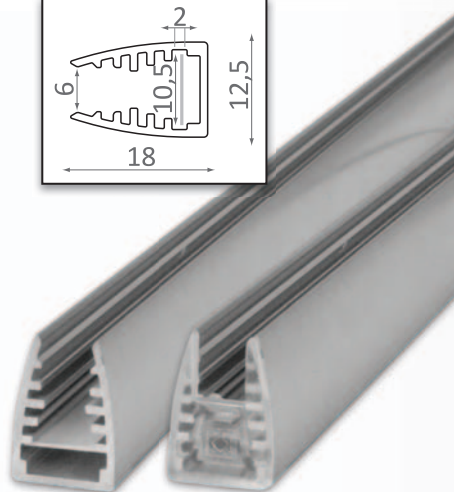

### Profil aluminiowy T-14

**Zastosowanie:**

do usztywnienia taśmy LED oraz jako szyna montażowa do profili: T13, T15, T18.

Model	Długość*	Wykończenie powierzchni
T-14	1 m	nieranodowany

\*Profil jest również dostępny w standardzie 2 m.

### Profil aluminiowy T-10 MIKROLED

**Zastosowanie:**

Do nałożenia na szybę grubości 6 mm

Dostępny jeden rodzaj osłonki

Mleczna

Dostępny jeden rodzaj zaśleпки

Bez otworu

ZT-10 MIKROLED

Model	Długość*	Wykończenie powierzchni
T-10 MIKROLED	1 m	anodowany

\*Profil jest również dostępny w standardzie 2 m.

Model	Długość*	Wykończenie powierzchni	Kolor osłonki z plexi
T-15 GROOVE	1 m	anodowany	transparentny półprzezroczysty mleczny

\*Profil jest również dostępny w standardzie 2 m.