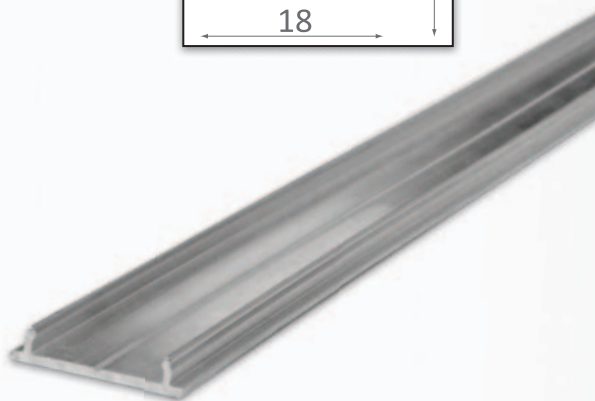

System profili (opraw) wraz z listwą LED stanowią miły dla oczu element dekoracyjny wykorzystywany w:

- meblarstwie,
- scenografii,
- architekturze wnętrz,
- reklamie i wystawnictwie.

Charakteryzują się łatwą instalacją we wszelkiego rodzaju wpustach lub do krawędzi i płaszczyzn rozmaitych elementów.

### Profil aluminiowy T-14

**Zastosowanie:**

do usztywnienia taśmy LED oraz jako szyna montażowa do profili: T13, T15, T18.

Model	Długość*	Wykończenie powierzchni
T-14	1 m	nieranodowany

\*Profil jest również dostępny w standardzie 2 m.

### Profil aluminiowy T-10 MIKROLED

**Zastosowanie:**

Do nałożenia na szybę grubości 6 mm

Dostępny jeden rodzaj osłonki

Mleczna

Dostępny jeden rodzaj zaśleпки

Bez otworu

ZT-10 MIKROLED

Model	Długość*	Wykończenie powierzchni
T-10 MIKROLED	1 m	anodowany

\*Profil jest również dostępny w standardzie 2 m.

Model	Długość*	Wykończenie powierzchni	Kolor osłonki z plexi
T-15 GROOVE	1 m	anodowany	transparentny półprzezroczysty mleczny