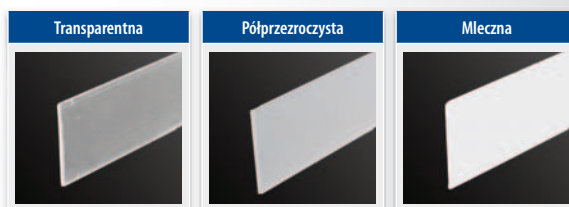

### Profil aluminiowy T-14

**Zastosowanie:**

do usztywnienia taśmy LED oraz jako szyna montażowa do profili: T13, T15, T18.

Model	Długość*	Wykończenie powierzchni
T-14	1 m	nieranodowany

\*Profil jest również dostępny w standardzie 2 m.

### Profil aluminiowy T-10 MIKROLED

**Zastosowanie:**

Do nałożenia na szybę grubości 6 mm

Dostępny jeden rodzaj osłonki

Mleczna

Dostępny jeden rodzaj zaśleпки

Bez otworu

ZT-10 MIKROLED

Model	Długość*	Wykończenie powierzchni
T-10 MIKROLED	1 m	anodowany

\*Profil jest również dostępny w standardzie 2 m.

Model	Długość*	Wykończenie powierzchni	Kolor osłonki z plexi
T-15 GROOVE	1 m	anodowany	transparentny półprzezroczysty mleczny

## Profil aluminiowy T-15 GROOVE

Dostępne trzy rodzaje osłonki

Dostępny jeden rodzaj zaślepki

Model	Długość*	Wykończenie powierzchni	Kolor osłonki z plexi
T-18 CORNER	1 m	anodowany	transparentny półprzezroczysty mleczny