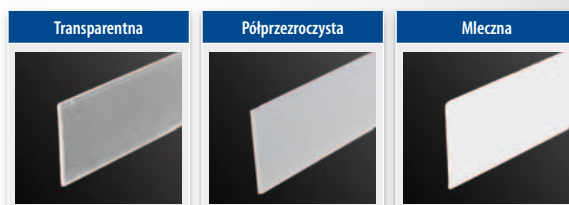

Profil aluminiowy T-18 CORNER

Dostępne trzy rodzaje osłonki