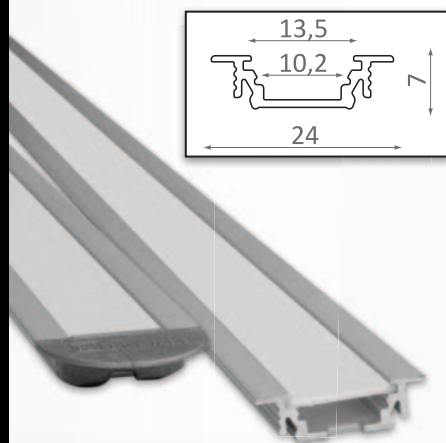

### Profil aluminiowy T-14

**Zastosowanie:**

do usztywnienia taśmy LED oraz jako szyna montażowa do profili: T13, T15, T18.

Model	Długość*	Wykończenie powierzchni
T-14	1 m	nieranodowany

\*Profil jest również dostępny w standardzie 2 m.

### Profil aluminiowy T-10 MIKROLED

**Zastosowanie:**

Do nałożenia na szybę grubości 6 mm

Dostępny jeden rodzaj osłonki

Mleczna

Dostępny jeden rodzaj zaśleпки

Bez otworu

ZT-10 MIKROLED

Model	Długość*	Wykończenie powierzchni
T-10 MIKROLED	1 m	anodowany

\*Profil jest również dostępny w standardzie 2 m.

Model	Długość*	Wykończenie powierzchni	Kolor osłonki z plexi
T-15 GROOVE	1 m	anodowany	transparentny półprzezroczysty mleczny

\*Profil jest również dostępny w standardzie 2 m.