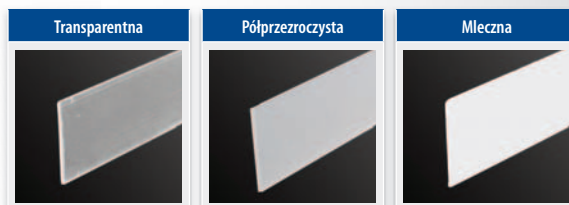

Profil aluminiowy T-13 SURFACE

Dostępne trzy rodzaje osłonki