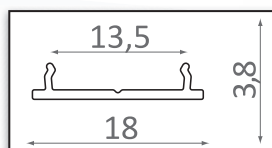

### Profil aluminiowy T-14

**Zastosowanie:**

do usztywnienia taśmy LED oraz jako szyna montażowa do profili: T13, T15, T18.

Model	Długość*	Wykończenie powierzchni
T-14	1 m	nieranodowany

\*Profil jest również dostępny w standardzie 2 m.