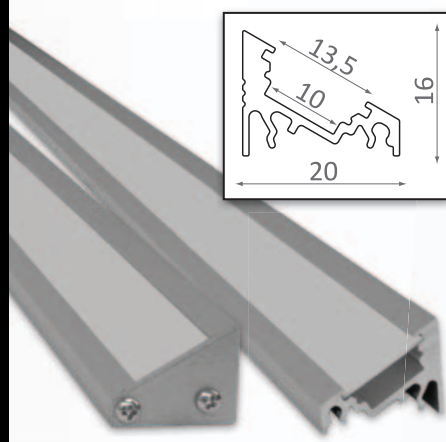

Dostępny jeden rodzaj zaślepki

Model	Długość*	Wykończenie powierzchni	Kolor osłonki z plexi
T-18 CORNER	1 m	anodowany	transparentny półprzezroczysty mleczny

*Profil jest również dostępny w standardzie 2 m.