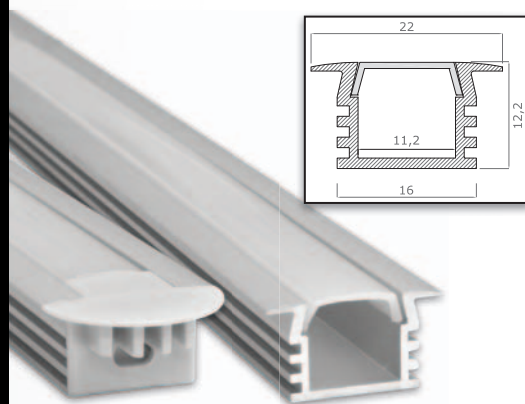

Model	Długość*	Wykończenie powierzchni	Kolor osłonki z plexi
ALU-15WM	1 m	anodowany	mleczny
ALU-15WT			transparentny

*Profil jest również dostępny w standardzie 2 m.

Model	Długość*	Wykończenie powierzchni	Kolor osłonki z plexi
ALU-16WM	1 m	anodowany	mleczny
ALU-16WT			transparentny

*Profil jest również dostępny w standardzie 2 m.

Model	Długość*	Wykończenie powierzchni	Kolor osłonki z plexi
ALU-45AM	1 m	anodowany	mleczny
ALU-45AT			transparentny
ALU-45NM		nieanodowany	mleczny
ALU-45NT			transparentny

*Profil jest również dostępny w standardzie 2 m.

Profil ALU-15W

Dostępne dwa rodzaje osłonki

Dostępne dwa rodzaje zaślepek

Profil ALU-16W

Dostępne dwa rodzaje osłonki

Dostępne dwa rodzaje zaślepek

Profil ALU 45

Dostępne dwa rodzaje osłonki

Dostępne dwa rodzaje zaślepek

NEO-LED
ul. Kamińskiego 201-219
51-126 Wrocław
tel./fax 071 352 81 91, tel. kom. 663 111 112
www.neoled.pl, www.sklep.neoled.pl
biuro@neoled.pl