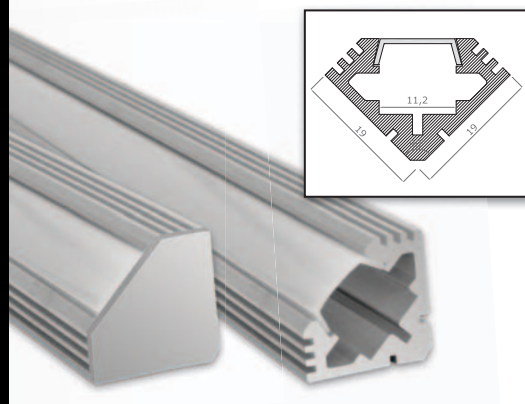

Model	Długość*	Wykończenie powierzchni	Kolor osłonki z plexi
ALU-16WM	1 m	anodowany	mleczny
ALU-16WT			transparentny

*Profil jest również dostępny w standardzie 2 m.

Model	Długość*	Wykończenie powierzchni	Kolor osłonki z plexi
ALU-45AM	1 m	anodowany	mleczny
ALU-45AT			transparentny
ALU-45NM		nieanodowany	mleczny
ALU-45NT			transparentny

*Profil jest również dostępny w standardzie 2 m.