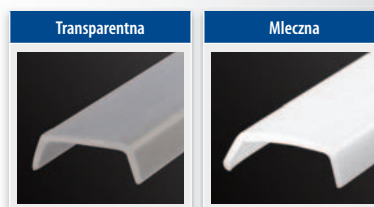

Profil ALU-15W

Dostępne dwa rodzaje osłonki