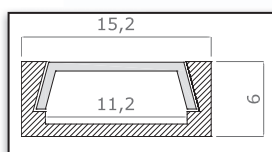

Profil ALU-15

Dostępne dwa rodzaje osłonki