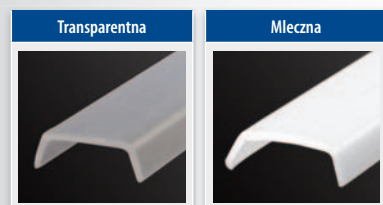

System profili (opraw) wraz z listwą LED stanowią miłą dla oczu element dekoracyjny wykorzystywany w:

- meblarstwie,
- scenografii,
- architekturze wnętrz,
- reklamie i wystawnictwie.

Charakteryzują się łatwą instalacją we wszelkiego rodzaju wpustach lub do krawędzi i płaszczyzn rozmaitych elementów.

### Profil ALU-16

Dostępne dwa rodzaje osłonki

Dostępne dwa rodzaje zaślepek

Model	Długość*	Wykończenie powierzchni	Kolor osłonki z plexi
ALU-16AM	1 m	anodowany	mleczny
ALU-16AT			transparentny
ALU-16NM		nieanodowany	mleczny
ALU-16NT			transparentny