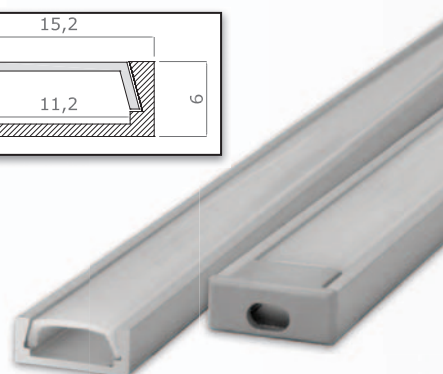

Profil ALU-15

Dostępne dwa rodzaje osłonki