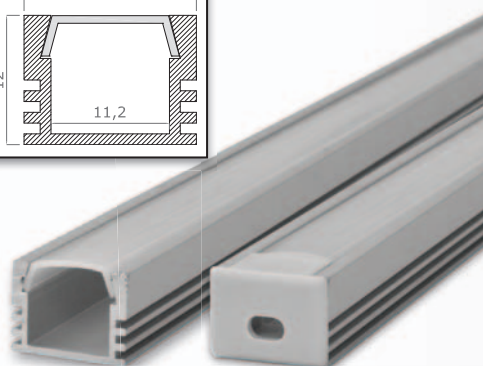

Seria ALU

Profil ALU-16

Dostępne dwa rodzaje osłonki