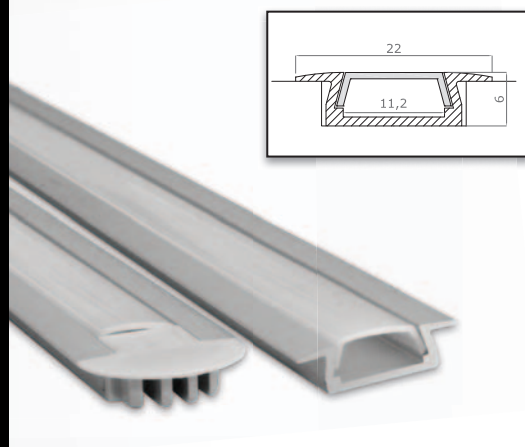

\*Profil jest również dostępny w standardzie 2 m.

### Profil ALU-15

Dostępne dwa rodzaje osłonki

Dostępne dwa rodzaje zaślepek

Model	Długość*	Wykończenie powierzchni	Kolor osłonki z plexi
ALU-15AM	1 m	anodowany	mleczny
ALU-15AT			transparentny
ALU-15NM		nieanodowany	mleczny
ALU-15NT			transparentny

\*Profil jest również dostępny w standardzie 2 m.

Model	Długość*	Wykończenie powierzchni	Kolor osłonki z plexi
ALU-15WM	1 m	anodowany	mleczny
ALU-15WT			transparentny

\*Profil jest również dostępny w standardzie 2 m.