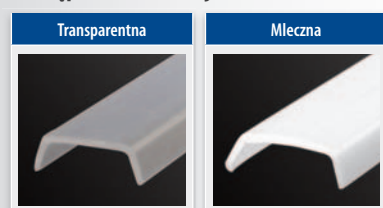

### Profil ALU-16

Dostępne dwa rodzaje osłonki

Dostępne dwa rodzaje zaślepek

Model	Długość*	Wykończenie powierzchni	Kolor osłonki z plexi
ALU-16AM	1 m	anodowany	mleczny
ALU-16AT			transparentny
ALU-16NM		nieanodowany	mleczny
ALU-16NT			transparentny

### Profil ALU-15

Dostępne dwa rodzaje osłonki

Dostępne dwa rodzaje zaślepek

Model	Długość*	Wykończenie powierzchni	Kolor osłonki z plexi
ALU-15AM	1 m	anodowany	mleczny
ALU-15AT			transparentny
ALU-15NM		nieanodowany	mleczny
ALU-15NT			transparentny